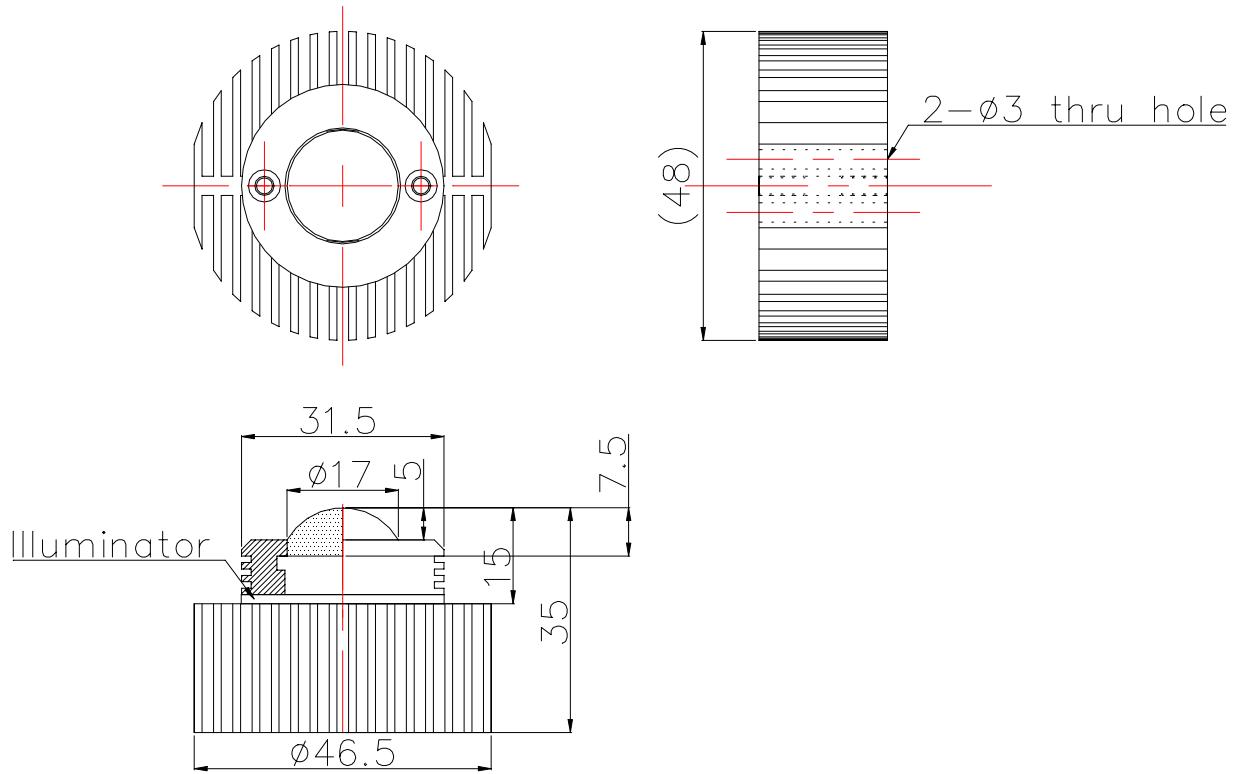

Marubeni

Glass Lens: 17.85dia*7.5thick(R=10mm)

Marubeni America Corporation

3945 Freedom Circle, Suite 1000, Santa Clara, CA 95054
408-330-0650 (Ext. 323), 408-330-0655 (Fax), sales@tech-led.com